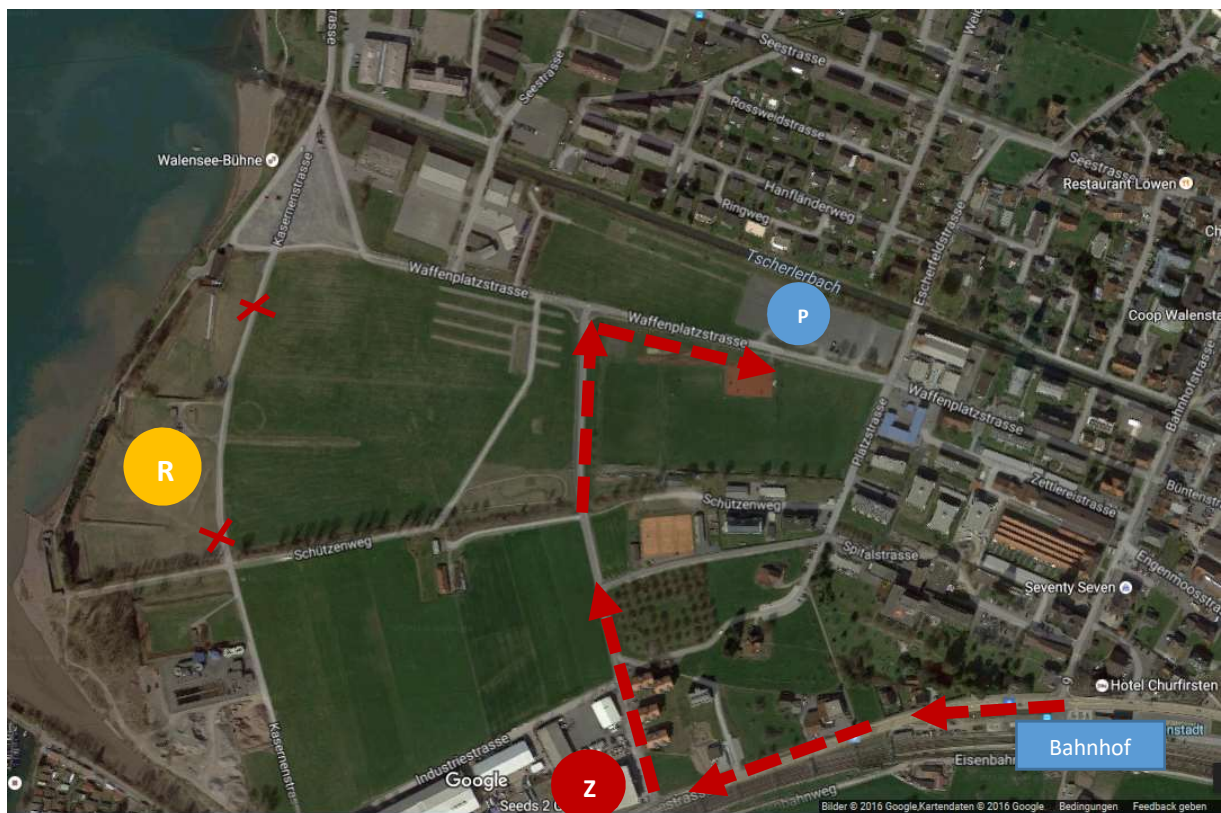

Rennplatz und Anfahrt

R

Das Rennen findet auf dem Schiessplatz am See statt.

Z

Zufahrt via Umfahrungsstrasse nutzen. Siehe Skizze.

P

Parkplätze beim See oder an Waffenplatzstrasse nutzen. Achtung: beide gebührenpflichtig!